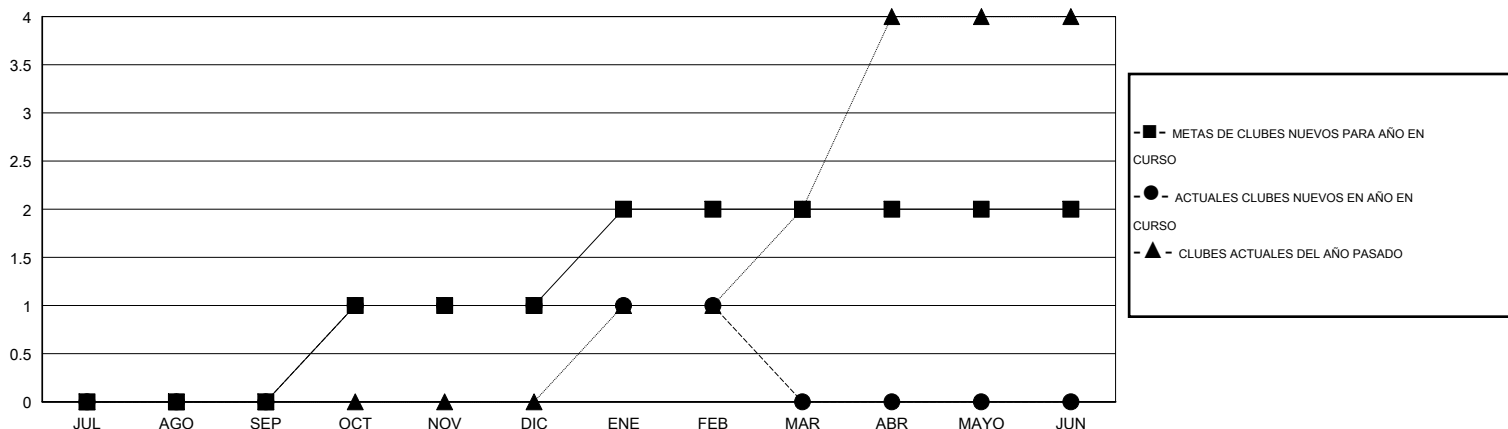

MONTHLY MEMBERSHIP PROGRESS REPORT

District M 1

Results as of: 2/29/2016

GMT: Pedro Marrello

UBICACIÓN PARAGUAY

GMT DE AE 3

Clubes					socios				
RESULTADOS DE 2015-2016					RESULTADOS DE 2015-2016				
TRIMESTRE	META DE CLUBES NUEVOS	NUEVOS CLUBES	CLUBES DADOS DE BAJA	GANANCIA/PÉRDIDA NETA	TRIMESTRE	META DE SOCIOS NUEVOS	SOCIOS FUNDADORES Y SOCIOS AÑADIDOS	SOCIOS DADOS DE BAJA	GANANCIA/PÉRDIDA NETA
JUL/AGO/SEP	0	0	0	0	JUL/AGO/SEP	18	43	71	-28
OCT/NOV/DIC	1	1	0	1	OCT/NOV/DIC	38	73	34	39
ENE/FEB/MAR	1	0	0	0	ENE/FEB/MAR	28	2	14	-12
ABR/MAYO/JUN	0	0	0	0	ABR/MAYO/JUN	-17	0	0	0

METAS Y CIFRA ACUMULATIVA DE CLUBES NUEVOS

METAS Y CIFRA ACUMULATIVA DE SOCIOS

CLUBES DADOS DE BAJA: 0	28 CLUBS OF 45 AÑADIERON 1 O MÁS SOCIOS NUEVOS	<u>DISTRIBUCIÓN POR SEXO</u>
		MASCULINO 685 (51.74%)
		FEMENINO 639 (48.26%)
<u>SOCIOS DADOS DE BAJA</u>	CLIC AQUÍ PARA DATOS DE SALUD DE CLUB	SOCIOS EN UNIDAD FAMILIAR 466
FALLECIDOS 9		CABEZA DE FAMILIA 194
CLUB CANCELADO 0		NO ES CABEZA DE FAMILIA 272
OTRO 109		
TOTAL 118		