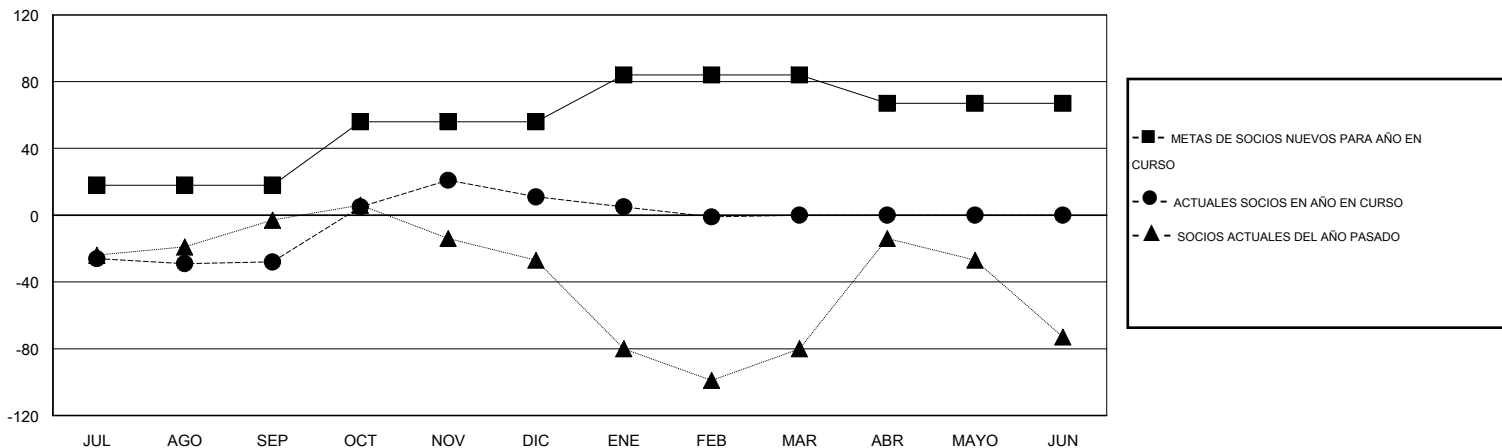

MONTHLY MEMBERSHIP PROGRESS REPORT

District M 1

Results as of: 2/29/2016

GMT: Pedro Marrello

UBICACIÓN PARAGUAY

GMT DE AE 3

Clubes					socios				
RESULTADOS DE 2015-2016					RESULTADOS DE 2015-2016				
TRIMESTRE	META DE CLUBES NUEVOS	NUEVOS CLUBES	CLUBES DADOS DE BAJA	GANANCIA/PÉRDIDA NETA	TRIMESTRE	META DE SOCIOS NUEVOS	SOCIOS FUNDADORES Y SOCIOS AÑADIDOS	SOCIOS DADOS DE BAJA	GANANCIA/PÉRDIDA NETA
JUL/AGO/SEP	0	0	0	0	JUL/AGO/SEP	18	43	71	-28
OCT/NOV/DIC	1	1	0	1	OCT/NOV/DIC	38	73	34	39
ENE/FEB/MAR	1	0	0	0	ENE/FEB/MAR	28	2	14	-12
ABR/MAYO/JUN	0	0	0	0	ABR/MAYO/JUN	-17	0	0	0

METAS Y CIFRA ACUMULATIVA DE CLUBES NUEVOS

METAS Y CIFRA ACUMULATIVA DE SOCIOS

CLUBES DADOS DE BAJA: 0	28 CLUBS OF 45 AÑADIERON 1 O MÁS SOCIOS NUEVOS	<u>DISTRIBUCIÓN POR SEXO</u>
		MASCULINO 685 (51.74%)
		FEMENINO 639 (48.26%)
<u>SOCIOS DADOS DE BAJA</u>	CLIC AQUÍ PARA DATOS DE SALUD DE CLUB	SOCIOS EN UNIDAD FAMILIAR 466
FALLECIDOS 9		CABEZA DE FAMILIA 194
CLUB CANCELADO 0		NO ES CABEZA DE FAMILIA 272
OTRO 109		
TOTAL 118		